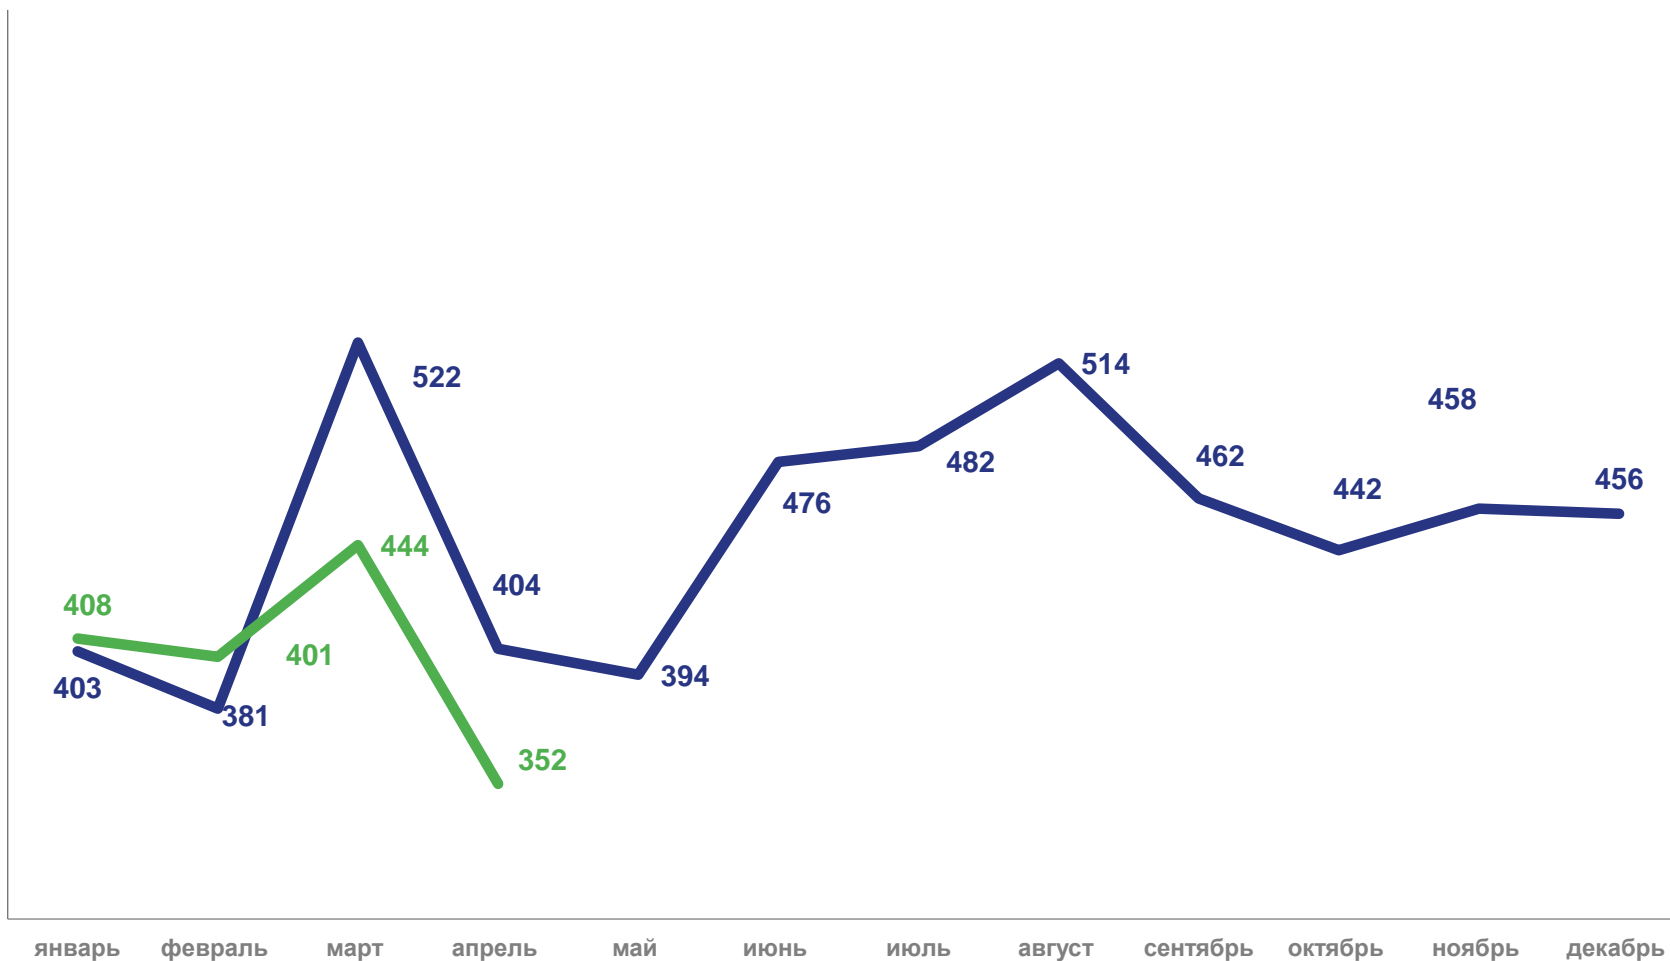

## Рождаемость

за январь – апрель 2022 года

**1 605** человека

Число зарегистрированных  
родившихся

**6,9‰** в расчете на 1000  
человек населения

Коэффициент рождаемости

**93,9 %**

К январю – апрелю  
2021 года