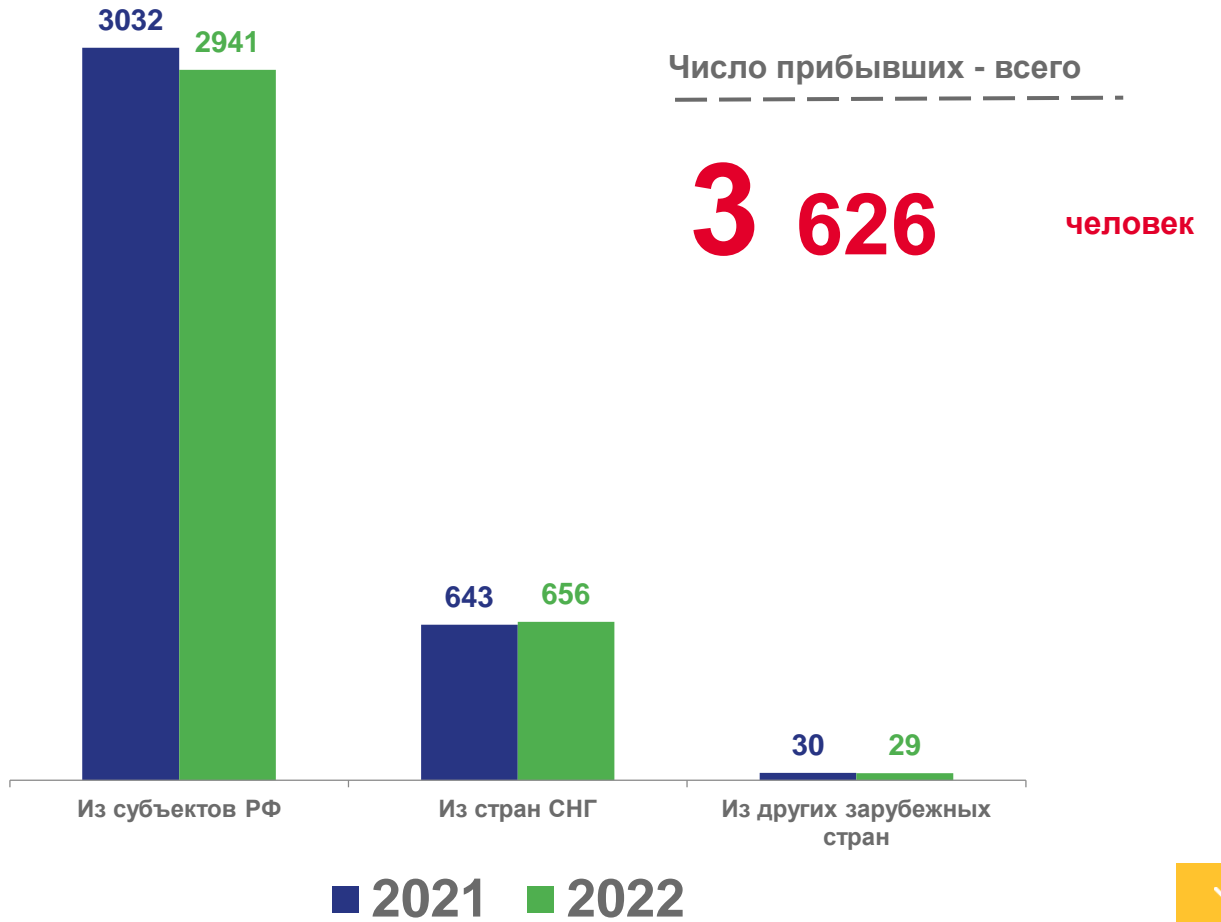

ЧИСЛО ПРИБЫВШИХ ЗА ЯНВАРЬ – АПРЕЛЬ 2022 ГОДА

ТОП-5 регионов по числу прибывших в Орловскую область

Регион	Число человек
Московская область	319
г. Москва	251
Курская область	73
Тульская область	60
Брянская область	54