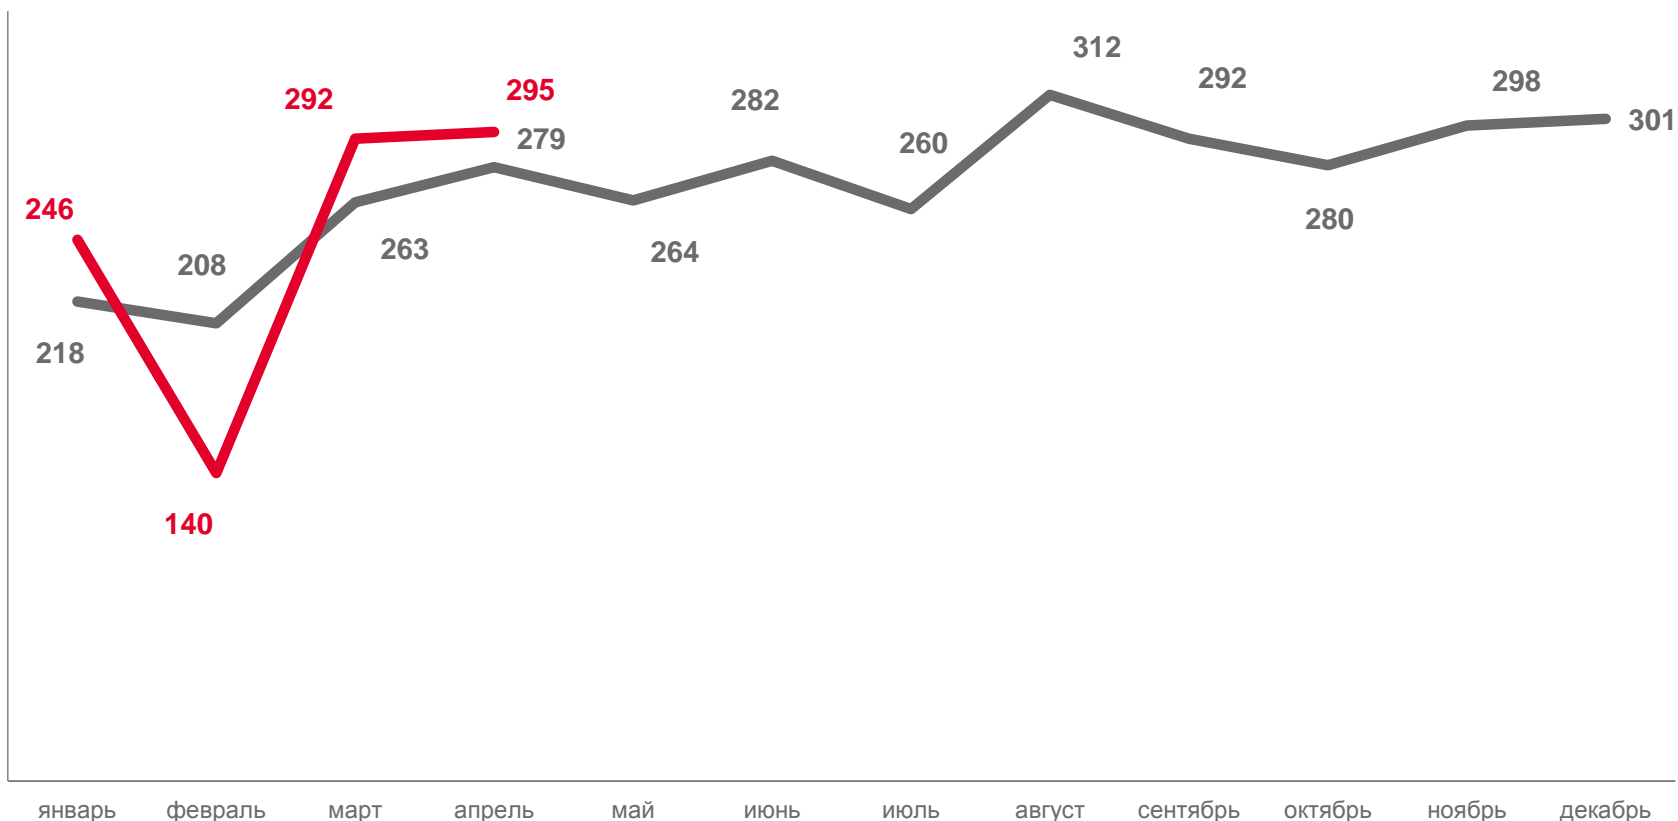

## Разводимость

за январь – апрель 2022 года

**973** разводов

Число зарегистрированных разводов

**4,2%** в расчете на 1000 человек населения

Коэффициент разводимости

**100,5 %**

К январю – апрелю 2021 года

2021

2022