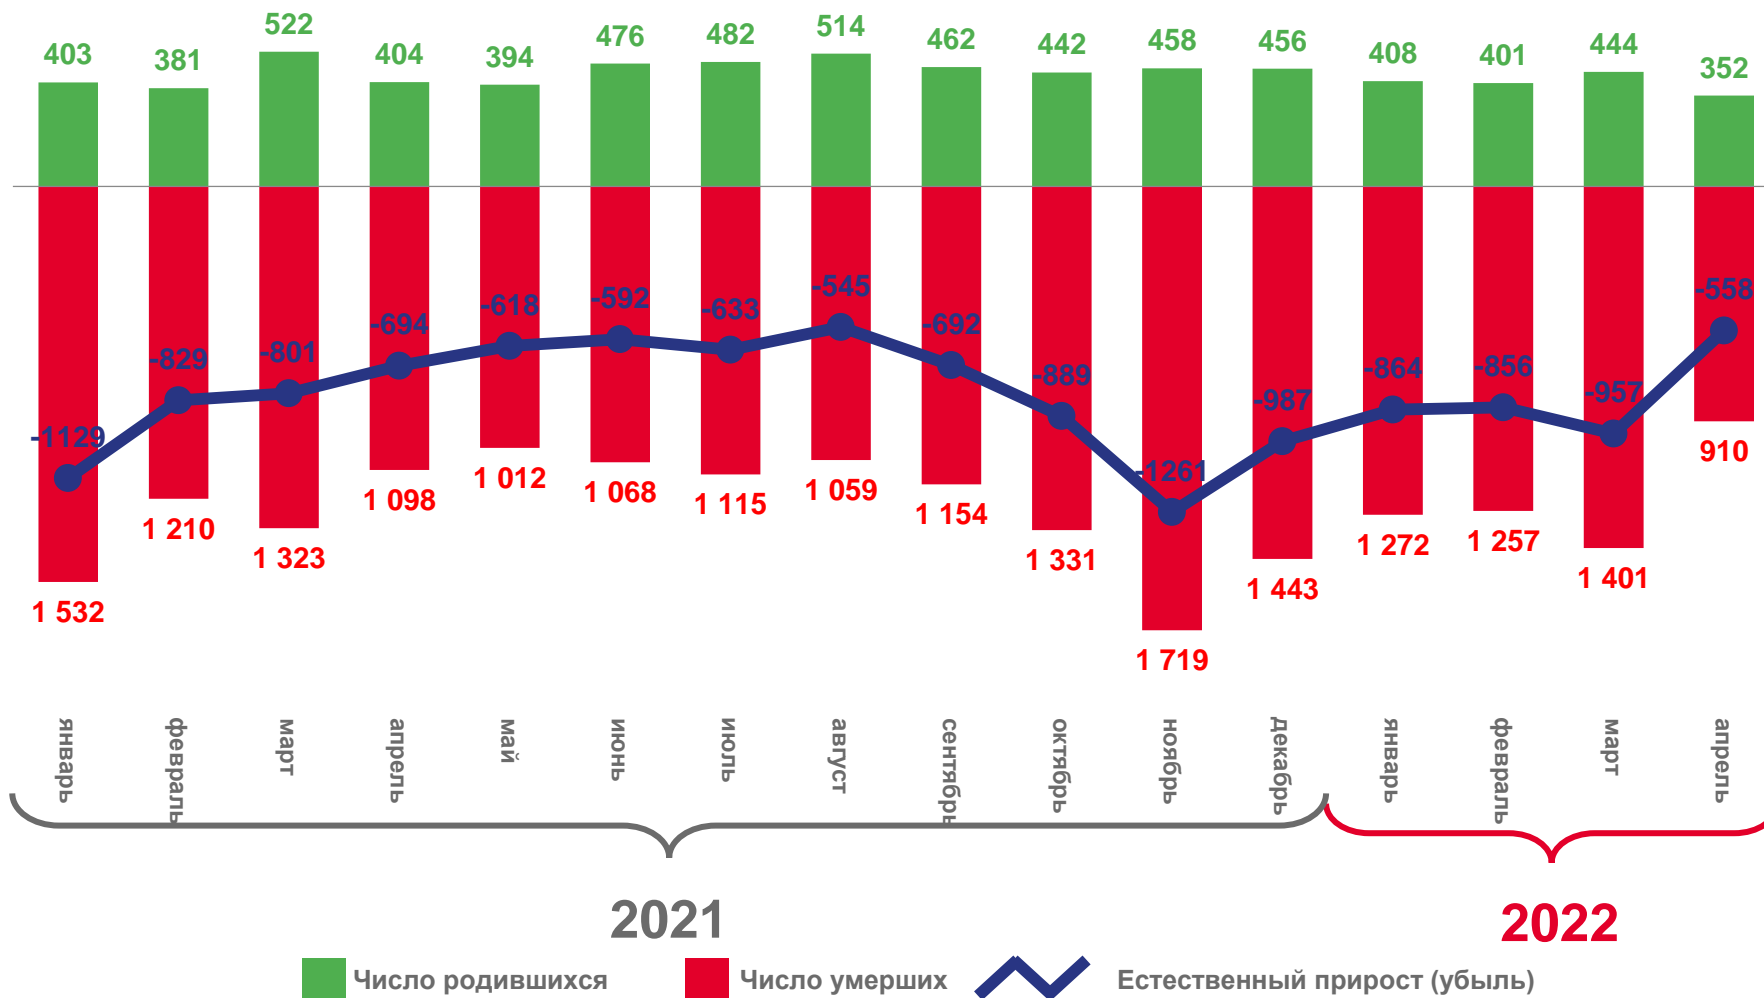

**05** ПОКАЗАТЕЛИ МИГРАЦИИ НАСЕЛЕНИЯ

# ЕСТЕСТВЕННОЕ ДВИЖЕНИЕ НАСЕЛЕНИЯ

ЧЕЛОВЕК

За январь-апрель 2022 года

**-3 235** человек

Естественный прирост (убыль) населения

в расчете на 1000 человек населения

**-13,8%**

Коэффициент естественного прироста (убыли)

# ЧИСЛО ЗАРЕГИСТРИРОВАННЫХ РОДИВШИХСЯ ЧЕЛОВЕК