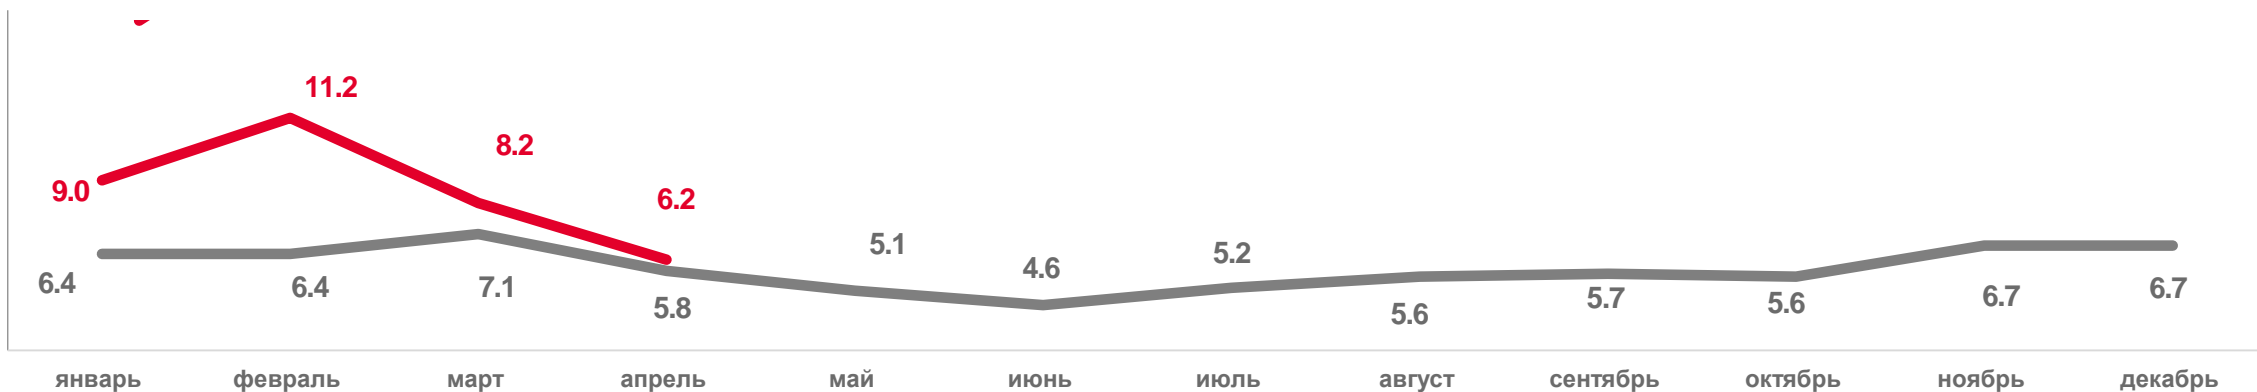

2021

2022

# ПОКАЗАТЕЛИ МЛАДЕНЧЕСКОЙ СМЕРТНОСТИ

Число умерших в возрасте до 1 года (человек)

Коэффициент младенческой смертности, на 1000 родившихся живыми

2021

2022