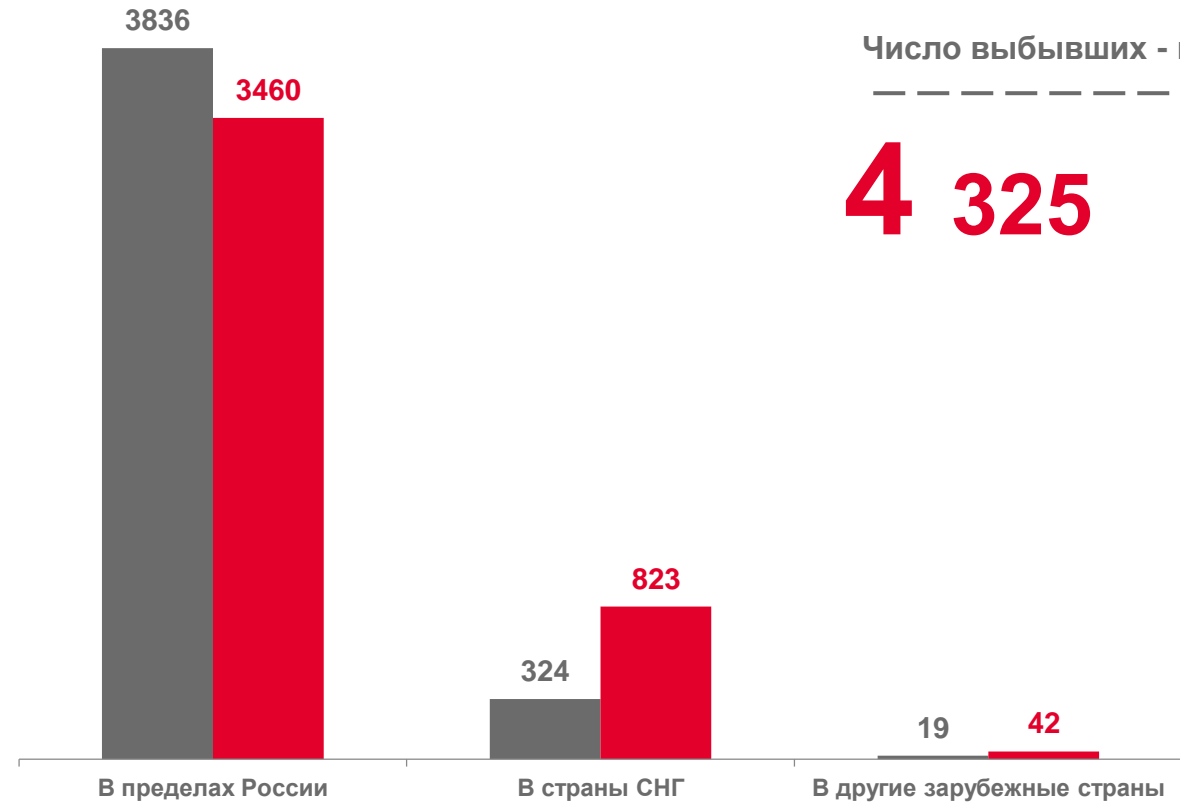

# ЧИСЛО ВЫБЫВШИХ ЗА ЯНВАРЬ – АПРЕЛЬ 2022 ГОДА

## ТОП-5 регионов по числу выбывших из Орловской области

человек

Московская область

637

г. Москва

230

Курская область

112

г. Санкт-Петербург

73

Воронежская область

68

Число выбывших - всего

**4 325** человек

■ 2021 ■ 2022