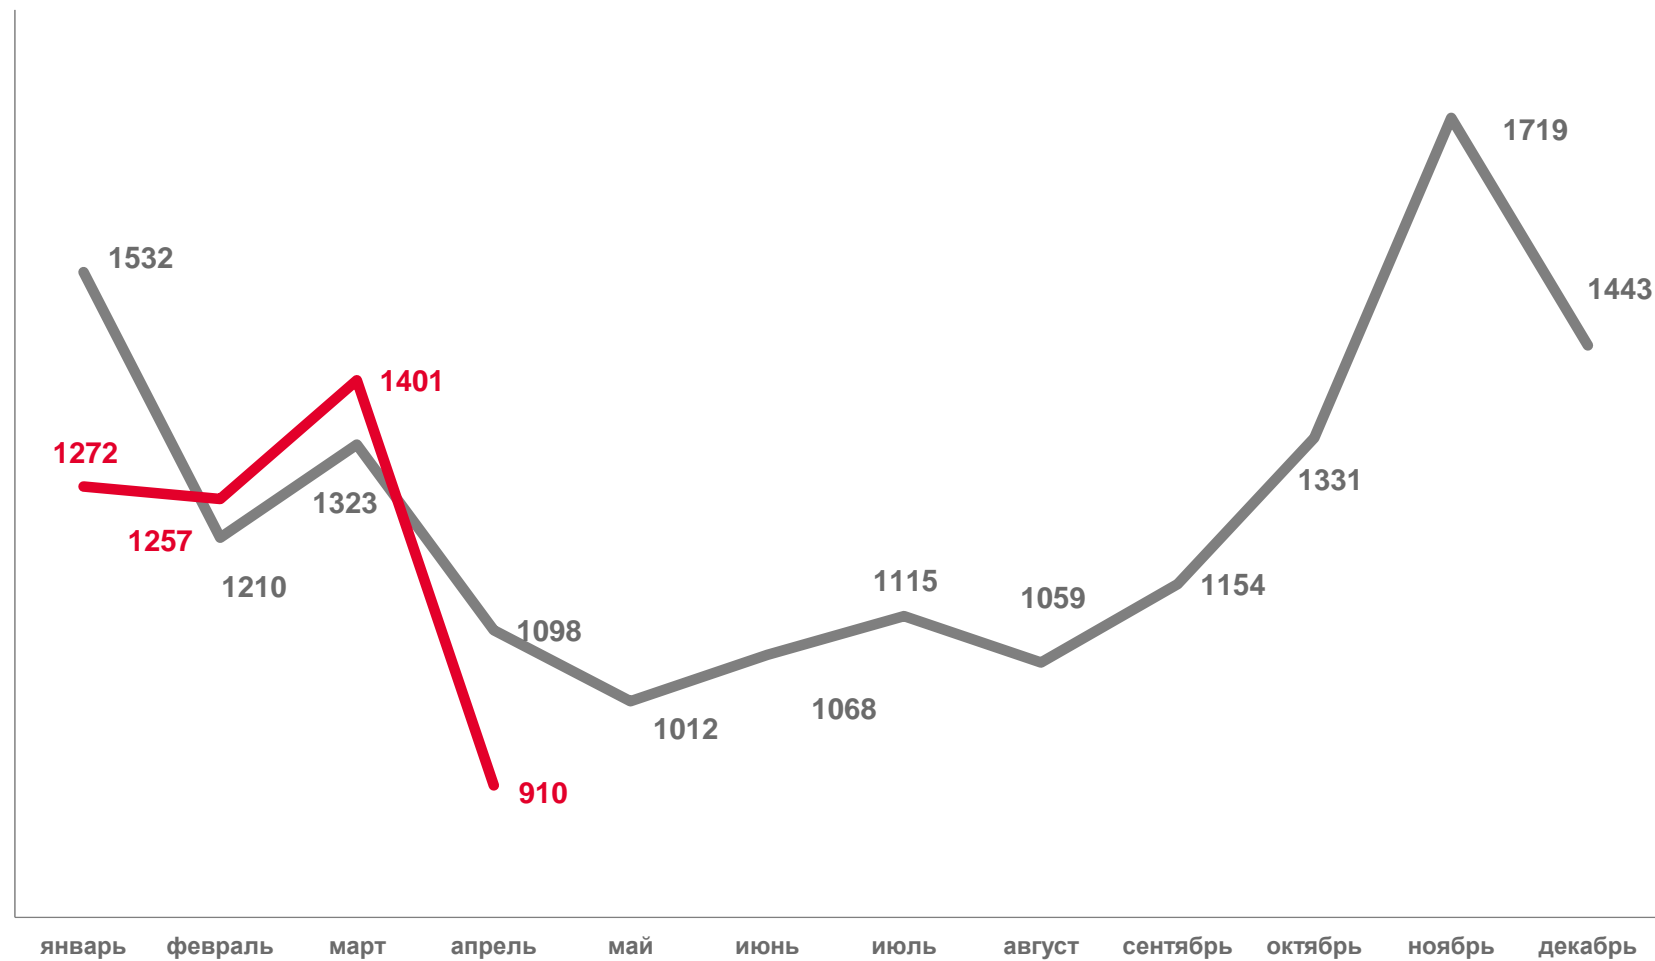

## Смертность

за январь – апрель 2022 года

**4 840** человек

Число зарегистрированных умерших

**20,7%** в расчете на 1000 человек населения

Коэффициент смертности

**93,7%**

К январю – апрелю 2021 года

2021

2022

# ПОКАЗАТЕЛИ МЛАДЕНЧЕСКОЙ СМЕРТНОСТИ

Число умерших в возрасте до 1 года (человек)

Коэффициент младенческой смертности, на 1000 родившихся живыми

2021

2022