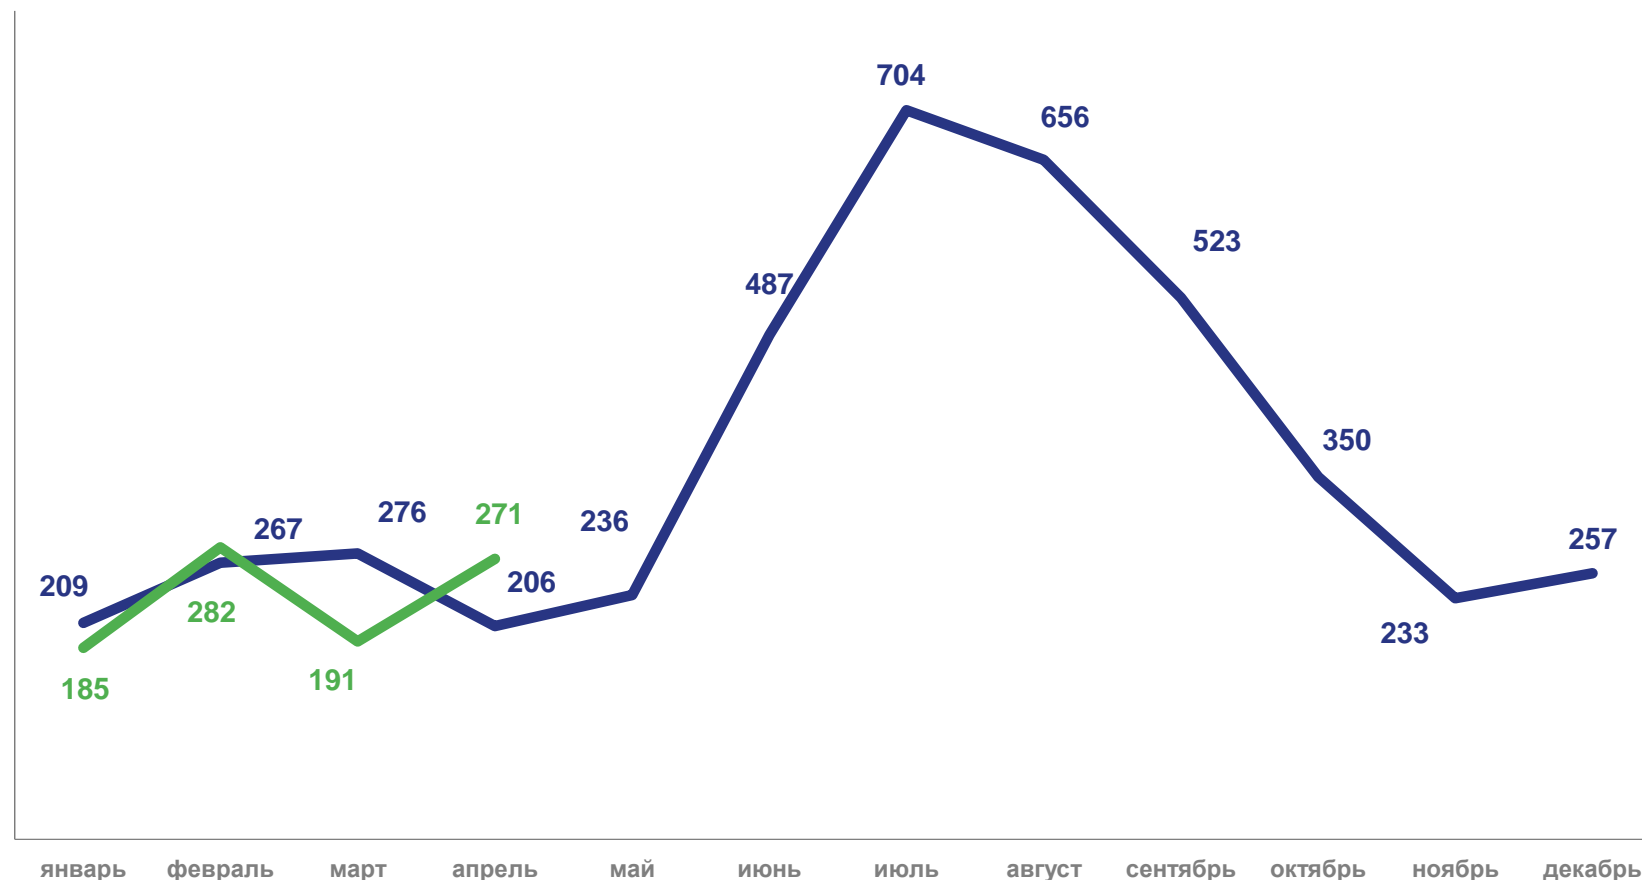

## Брачность

за январь – апрель 2022 года

**929**

браков

Число зарегистрированных браков

**4,0%**

в расчете на 1000 человек населения

Коэффициент брачности

**97,0 %**

К январю – апрелю 2021 года

2021

2022