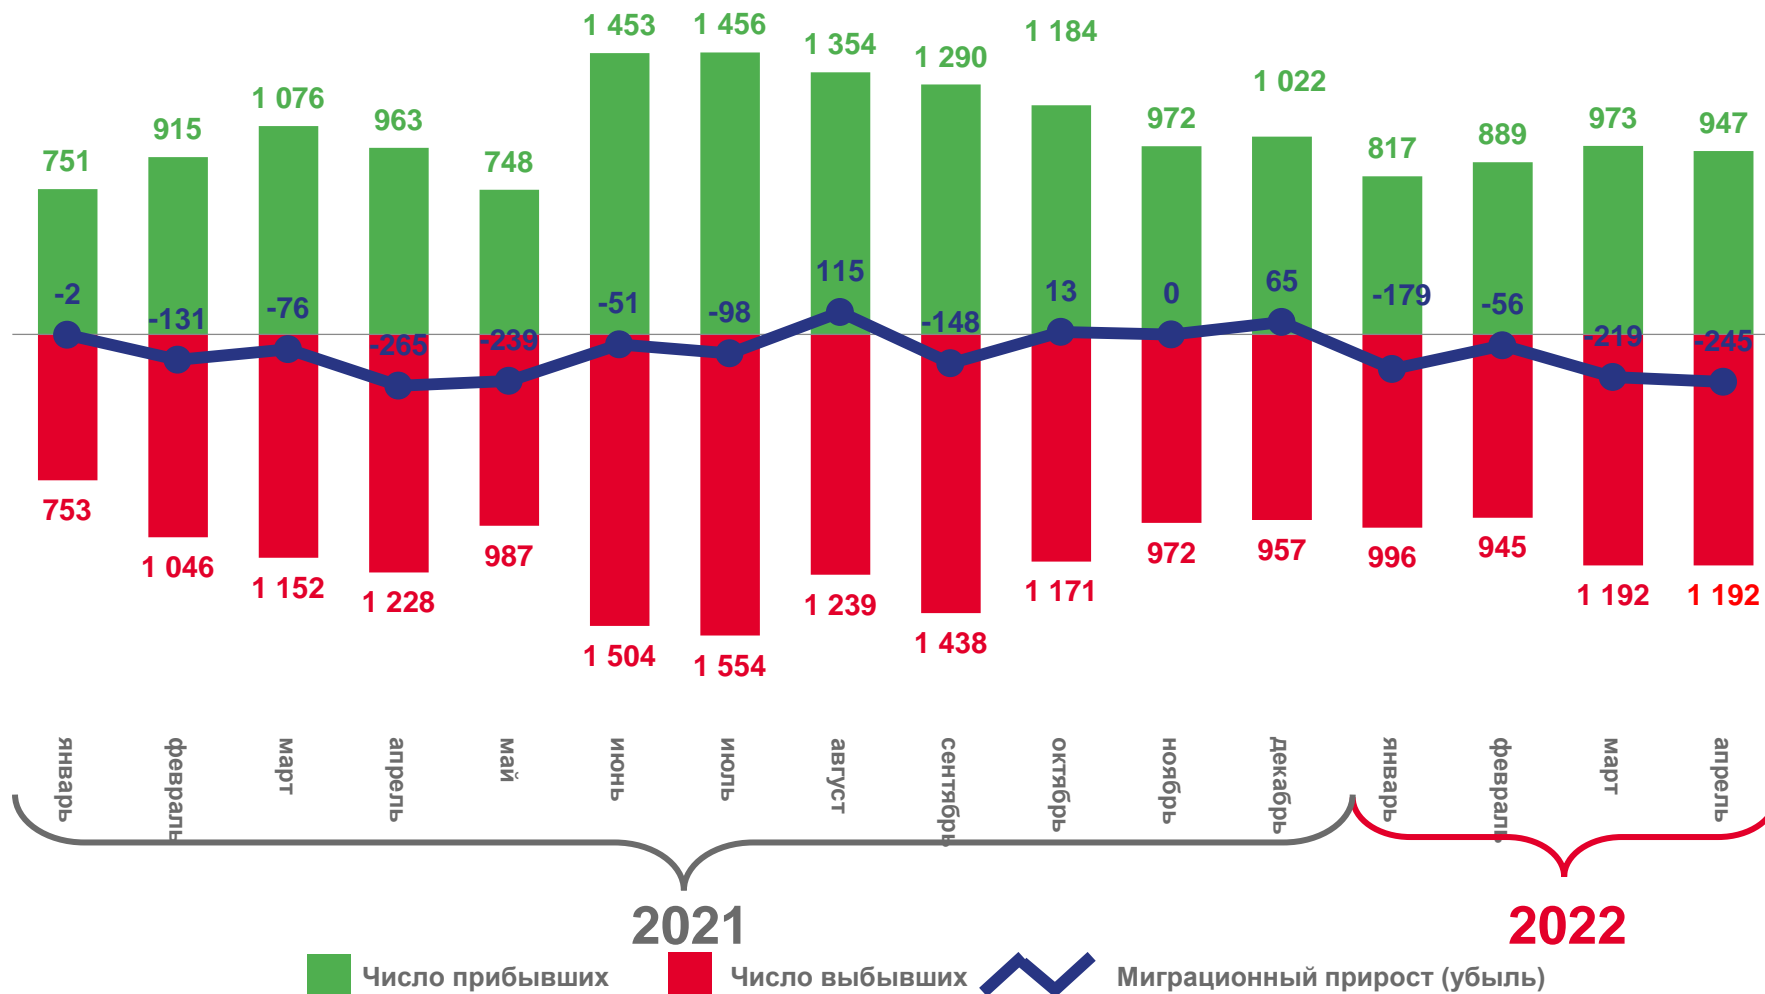

2021

2022

# МИГРАЦИЯ НАСЕЛЕНИЯ

ЧЕЛОВЕК

За январь-апрель 2022 года

**-699** человек

Миграционный прирост (убыль) населения

в расчете на 10 000 человек населения

**-29,8‰**

Коэффициент миграционного прироста (убыли)

# ЧИСЛО ПРИБЫВШИХ ЗА ЯНВАРЬ – АПРЕЛЬ 2022 ГОДА