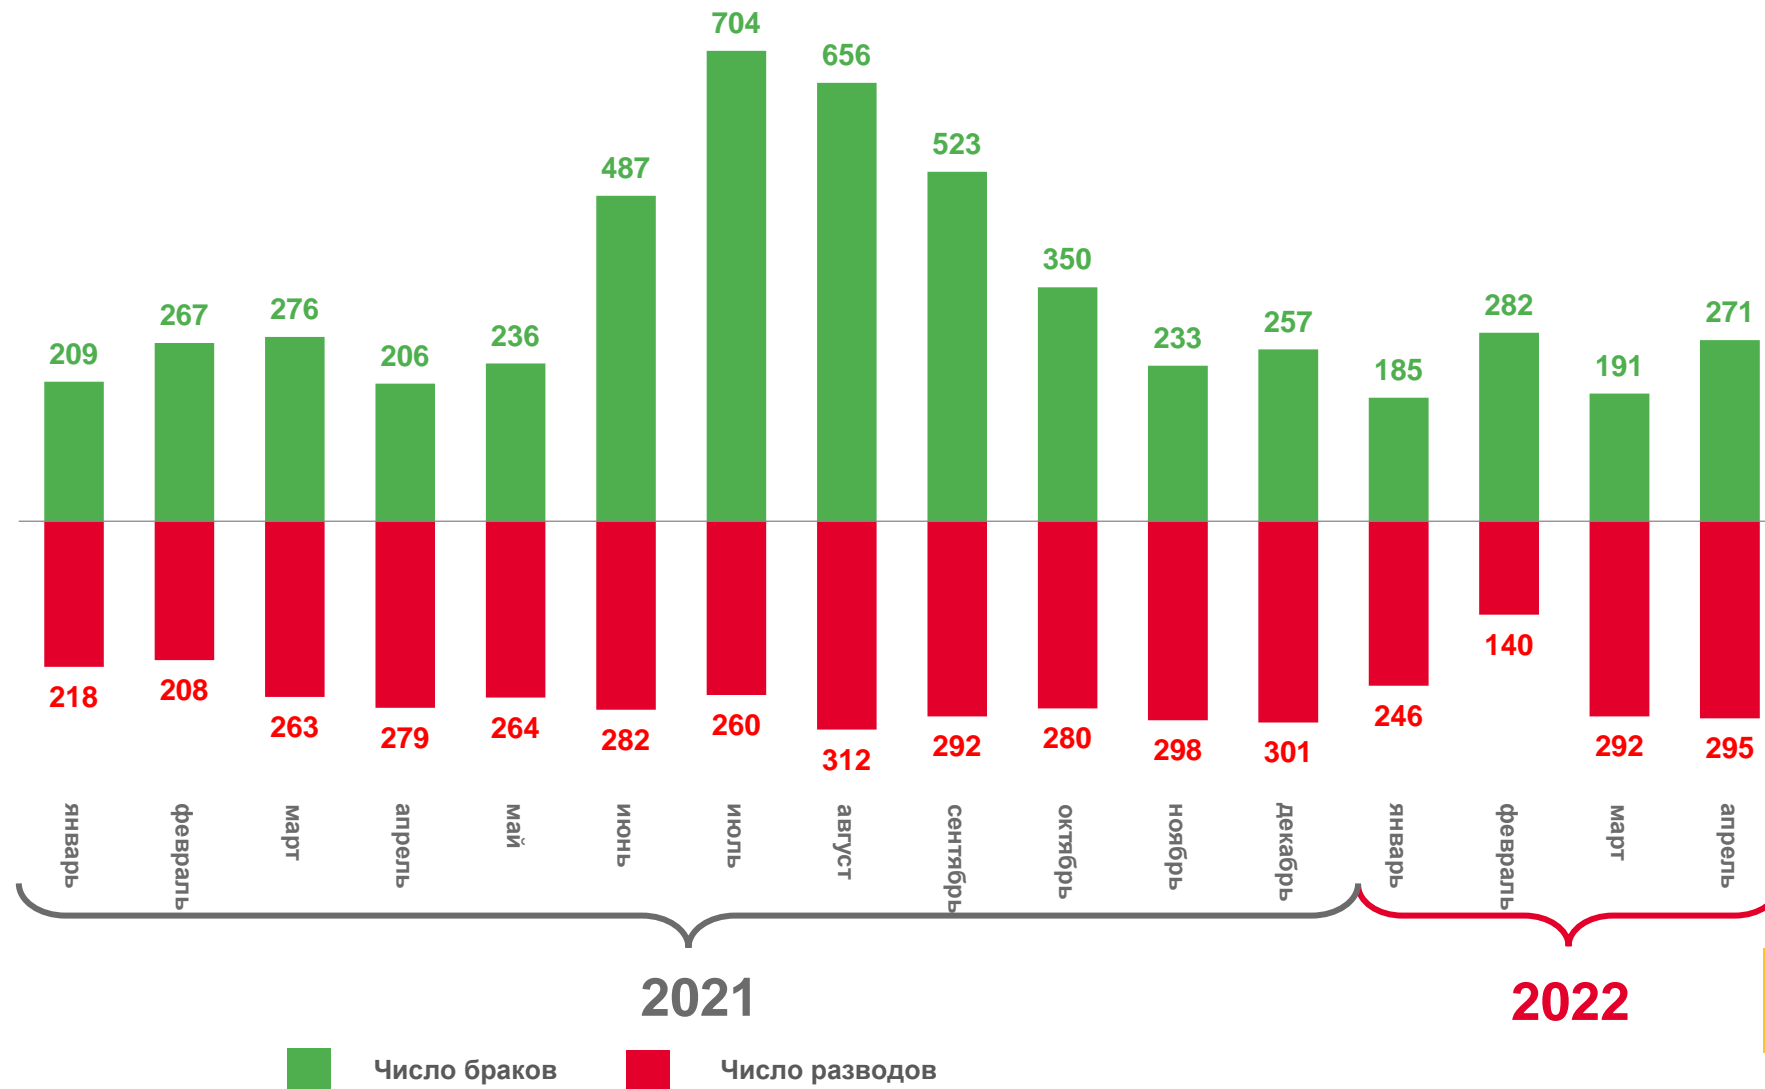

# ПОКАЗАТЕЛИ МЛАДЕНЧЕСКОЙ СМЕРТНОСТИ

Число умерших в возрасте до 1 года (человек)

Коэффициент младенческой смертности, на 1000 родившихся живыми

2021

2022

# ЧИСЛО ЗАРЕГИСТРИРОВАННЫХ БРАКОВ И РАЗВОДОВ

За январь-апрель 2022 года

**4,0 ‰**

Коэффициент брачности

в расчете на 1000 человек населения

**4,2 ‰**

Коэффициент разводимости

в расчете на 1000 человек населения

# ЧИСЛО ЗАРЕГИСТРИРОВАННЫХ БРАКОВ

ЕДИНИЦ